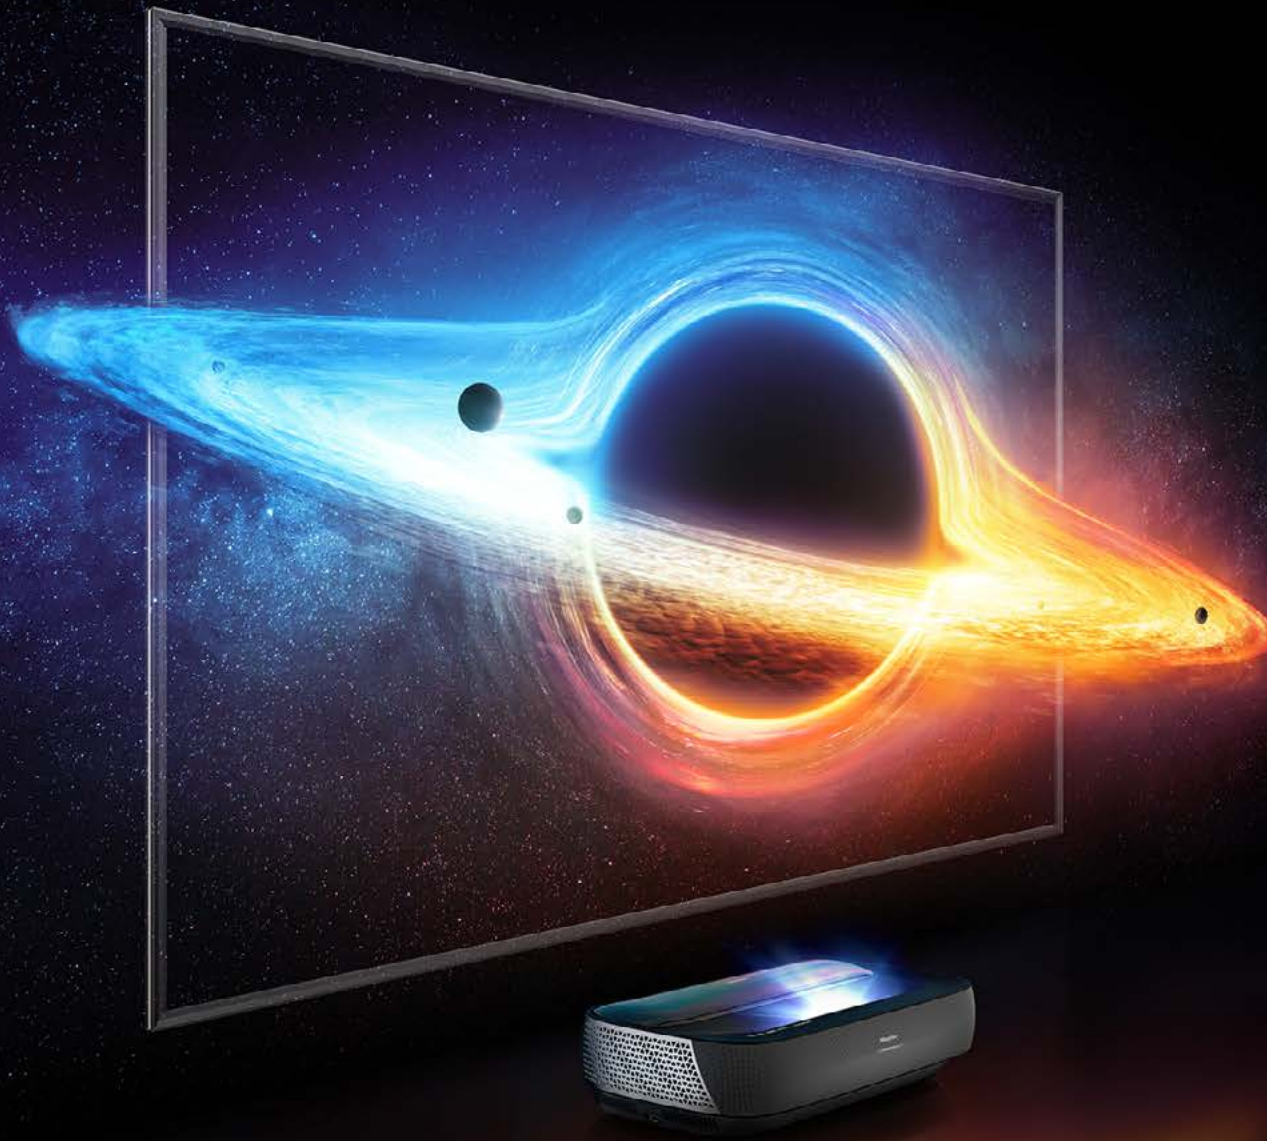

Hisense

TRICHROM 

**ОТКРОЙТЕ
ДЛЯ СЕБЯ НОВЫЕ,
БЕЗГРАНИЧНЫЕ
ГОРИЗОНТЫ ЦВЕТА**

LASER TV 4K | 120L9G

Большой, 120-дюймовый экран со специальной технологией для использования в любых условиях освещения

Специальная светоотражающая технология

Технология Smooth Motion

Качественное изображение формата 4K UHD

Технология HDR

Максимально реалистичное изображение

Защита глаз

Более 25 тыс. часов
непрерывной работы

Ультракраткофокусная
технология

Яркость на уровне
2800 люмен

Встроенный
телевизионный тюнер

Смарт-телевизор

ATMOS

Home Cinema Solution

ТЕХНИЧЕСКИЕ СПЕЦИФИКАЦИИ

Модель	120L9G
Диагональ экрана	120 дюймов
Поверхность экрана	Плоская
Источник света	Лазерный источник
Яркость (стандартная)	2800 лм
Технология производства экрана	DLP
Соотношение сторон	16:9
Габариты консоли (Д*Г*В)	610x346x155 мм
Габариты экрана 120 дюймов (Д*Г*В)	2697x1534x35 мм
Технология защиты глаз (Автоматическое выключения лазерного излучения, если рядом с консолью находятся люди)	120L9G