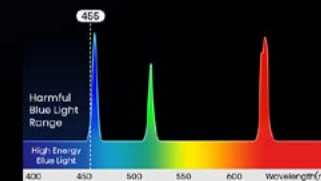

Технология Smooth Motion

Качественное изображение формата 4K UHD

Технология HDR

Максимально реалистичное изображение

Защита глаз

Более 25 тыс. часов
непрерывной работы

Ультракраткофокусная
технология

Яркость на уровне
2800 люмен

Встроенный
телевизионный тюнер

Смарт-телевизор

ATMOS

Home Cinema Solution

ТЕХНИЧЕСКИЕ СПЕЦИФИКАЦИИ

Модель	120L9G
Диагональ экрана	120 дюймов
Поверхность экрана	Плоская
Источник света	Лазерный источник
Яркость (стандартная)	2800 лм
Технология производства экрана	DLP
Соотношение сторон	16:9
Габариты консоли (Д*Г*В)	610x346x155 мм
Габариты экрана 120 дюймов (Д*Г*В)	2697x1534x35 мм
Технология защиты глаз (Автоматическое выключения лазерного излучения, если рядом с консолью находятся люди)	120L9G

ИЗОБРАЖЕНИЕ

Разрешение	4K
Коэффициент динамической контрастности	2 000 000:1
Поддержка технологии HDR	Да
Широкий цветовой охват DCI-P3 (107% по стандарту BT.2020)	Да
Масштабирование до разрешения 4K	Да
Поддержка технологии MEMC	Да
Количество воспроизводимых цветов	1,07 млрд